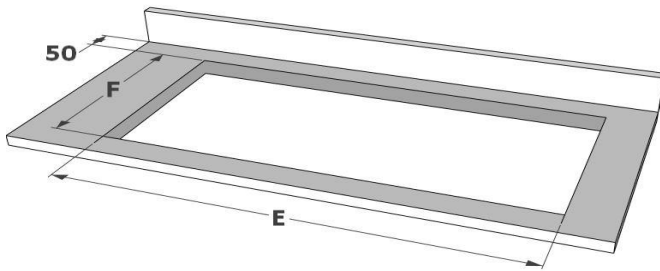

### Abmessungen

- Abmessungen Gerät (HxBxD) 52 x 880 x 520 mm

### Technische Daten

- Gesamt-Anschlusswert 11100 W
- Spannung 230 V - 1P+N/2P/3P - 50 Hz
- Spannung 400 V - 2P+N - 50 Hz
- Gewicht 14,8 kg

	mm
A	880
B	520
C	810
D	490
H	48

Abmessungen Kochfeld

NOVY®

	A	B	C	D	H
mm	880	520	810	490	45

Einbauzeichnung - AUFLAGE

Wasserdichtes Dichtungsband 2mm

	E	F	K	P
mm	810	490	4	6

Einbauzeichnung - VOLL-FLÄCHENBÜNDIG

Wasserdichtes Dichtungsband 2mm

	E	F	K	P	R	S	T
mm	810	490	4	6	8	884	524