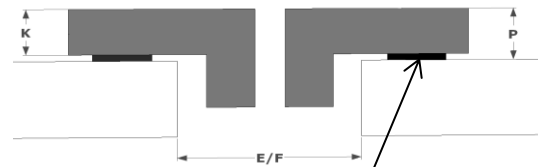

### Abmessungen

- Abmessungen Gerät (HxBxD) 52 x 880 x 520 mm

### Technische Daten

- Gesamt-Anschlusswert 11100 W
- Spannung 230 V - 1P+N/2P/3P - 50 Hz
- Spannung 400 V - 2P+N - 50 Hz
- Gewicht 14,8 kg

	mm
A	880
B	520
C	810
D	490
H	48

Abmessungen Kochfeld

NOVY®

	A	B	C	D	H
mm	880	520	810	490	45

Einbauzeichnung - AUFLAGE

Wasserdichtes Dichtungsband 2mm

	E	F	K	P
mm	810	490	4	6

Einbauzeichnung - VOLL-FLÄCHENBÜNDIG

Wasserdichtes Dichtungsband 2mm

	E	F	K	P	R	S	T
mm	810	490	4	6	8	884	524