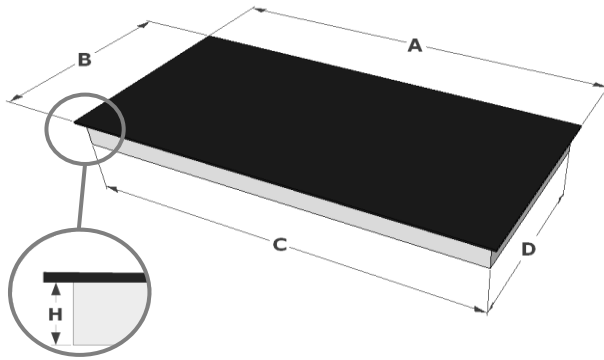

### Abmessungen

- Abmessungen Gerät (HxBxD) 52 x 880 x 520 mm

### Technische Daten

- Gesamt-Anschlusswert 11100 W
- Spannung 230 V - 1P+N/2P/3P - 50 Hz
- Spannung 400 V - 2P+N - 50 Hz
- Gewicht 14,8 kg

	mm
A	880
B	520
C	810
D	490
H	48

Abmessungen Kochfeld

NOVY®

	A	B	C	D	H
mm	880	520	810	490	45

Einbauzeichnung - AUFLAGE

Wasserdichtes Dichtungsband 2mm

	E	F	K	P
mm	810	490	4	6

Einbauzeichnung - VOLL-FLÄCHENBÜNDIG

Wasserdichtes Dichtungsband 2mm

	E	F	K	P	R	S	T
mm	810	490	4	6	8	884	524