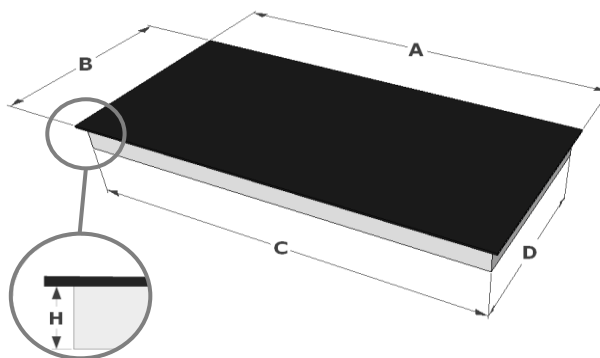

Technische Daten

- Gesamt-Anschlusswert 11100 W
- Spannung 230 V - 1P+N/2P/3P - 50 Hz
- Spannung 400 V - 2P+N - 50 Hz
- Gewicht 14,8 kg