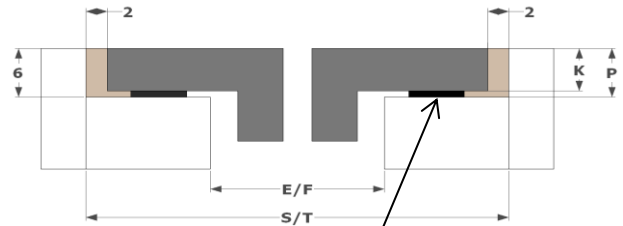

### Abmessungen

- Abmessungen Gerät (HxBxD) 52 x 880 x 520 mm

### Technische Daten

- Gesamt-Anschlusswert 11100 W
- Spannung 230 V - 1P+N/2P/3P - 50 Hz
- Spannung 400 V - 2P+N - 50 Hz
- Gewicht 14,8 kg

	mm
A	880
B	520
C	810
D	490
H	48

Abmessungen Kochfeld

NOVY®

	A	B	C	D	H
mm	880	520	810	490	45

Einbauzeichnung - AUFLAGE

Wasserdichtes Dichtungsband 2mm

	E	F	K	P
mm	810	490	4	6

Einbauzeichnung - VOLL-FLÄCHENBÜNDIG

Wasserdichtes Dichtungsband 2mm

	E	F	K	P	R	S	T
mm	810	490	4	6	8	884	524