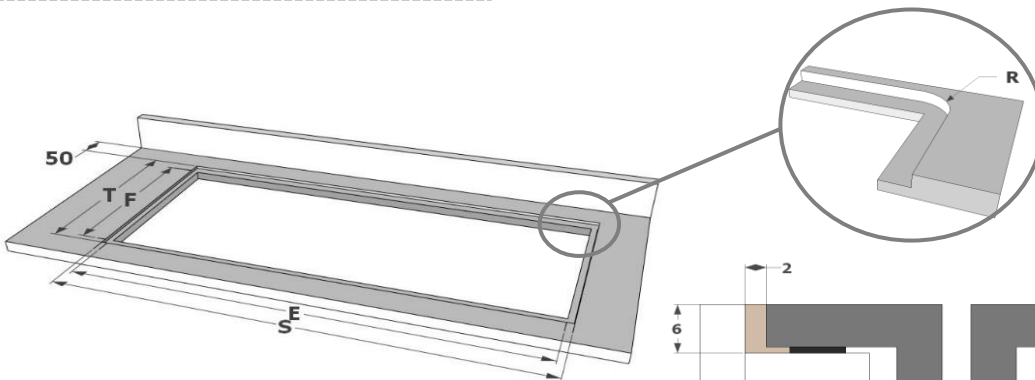

### Abmessungen

- Abmessungen Gerät (HxBxD) 52 x 880 x 520 mm

### Technische Daten

- Gesamt-Anschlusswert 11100 W
- Spannung 230 V - 1P+N/2P/3P - 50 Hz
- Spannung 400 V - 2P+N - 50 Hz
- Gewicht 14,8 kg

	mm
A	880
B	520
C	810
D	490
H	48

Abmessungen Kochfeld

NOVY®

	A	B	C	D	H
mm	880	520	810	490	45

Einbauzeichnung - AUFLAGE

Wasserdichtes Dichtungsband 2mm

	E	F	K	P
mm	810	490	4	6

Einbauzeichnung - VOLL-FLÄCHENBÜNDIG

Wasserdichtes Dichtungsband 2mm

	E	F	K	P	R	S	T
mm	810	490	4	6	8	884	524